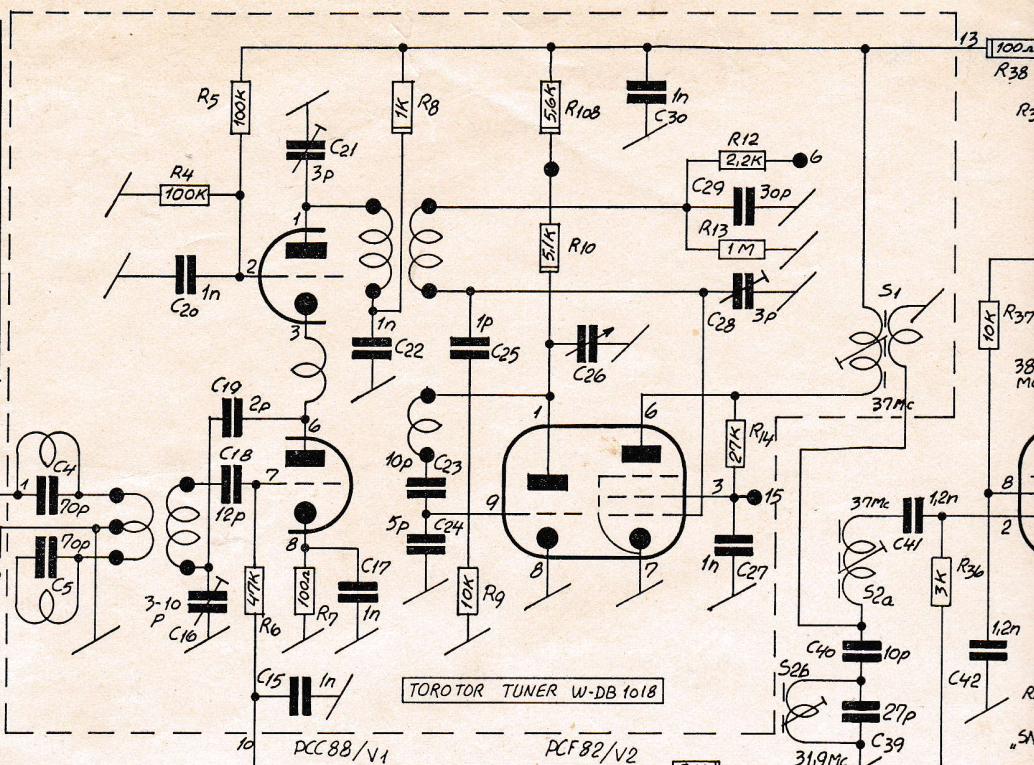

FØLSOMHED  
B.I: ~7µV.  
B.III: ~12µV.

- V14
- V12
- V5
- V4
- V3
- V9
- V2
- V1
- V6
- V11
- V15
- V7
- V10
- V8

R45 JUST. SOM FØLGER:  
KANALVÆLGER STIL-  
LES PÅ K2,3 EL.4.  
EVNT. ANT. FJERNES.  
C140G C44 KORTSLUT-  
TES.  
R45 JUST. TIL DET  
PUNKT, HVOR SNEEN  
LIGE NETOP ER  
FORSVUNDET.

DUCON TV 600

VIDEO/AGC.

1. SEP

2. SEP

REAKTANSRØR

SINUSOSC.

LINIEUDG.

BILLEUDG.