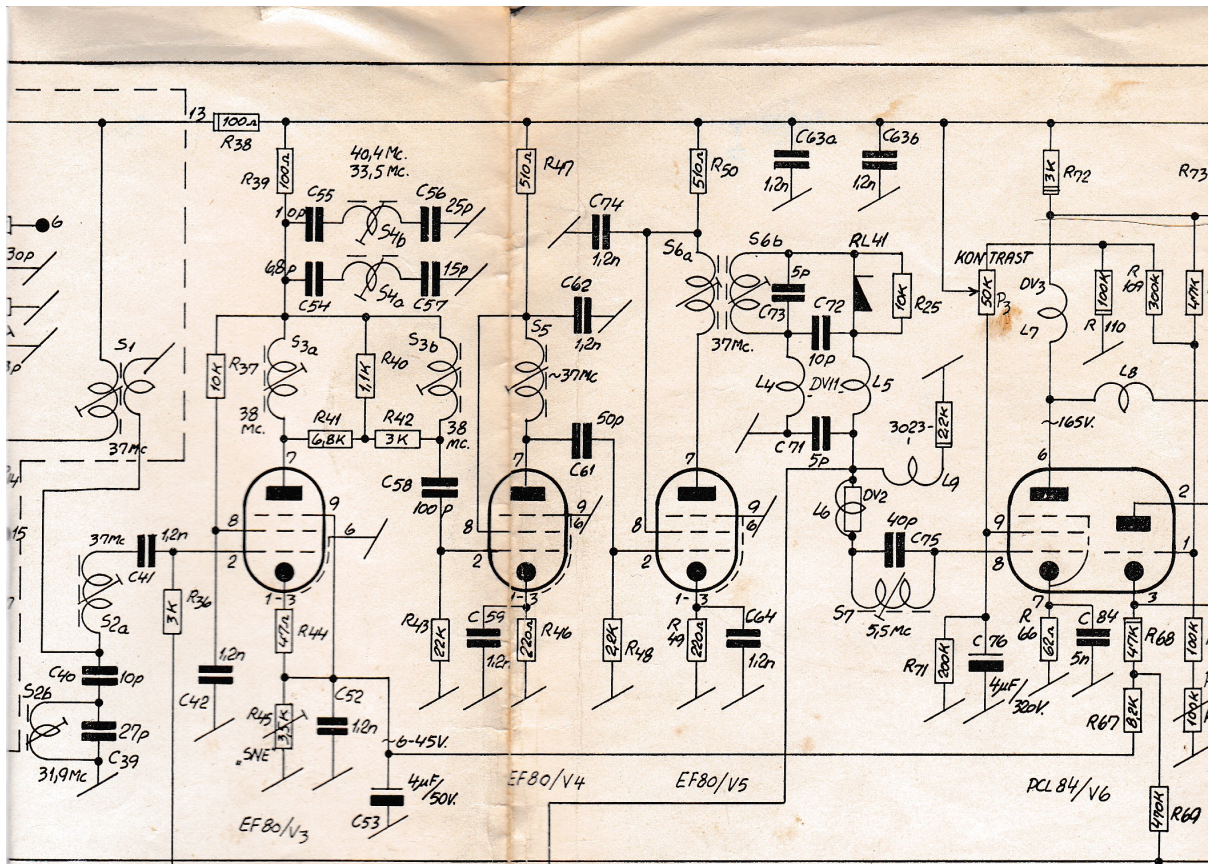

FØLSOMHED  
B.I: ~7µV.  
B.III: ~12µV.

- V14
- V12
- V5
- V4
- V3
- V9
- V2
- V1
- V6
- V11
- V15
- V7
- V10
- V8

R45 JUST. SOM FØLGER:  
KANALVÆLGER STIL-  
LES PÅ K2,3 EL.4.  
EVNT. ANT. FJERNES.  
C140G C44 KORTSLUT-  
TES.  
R45 JUST. TIL DET  
PUNKT, HVOR SNEEN  
LIGE NETOP ER  
FORSVUNDET.

DUCON TV 600

VIDEO/AGC.

1. SEP

2. SEP

REAKTANSRØR

SINUSOSC.

LINIEUDG.

BILLEUDG.