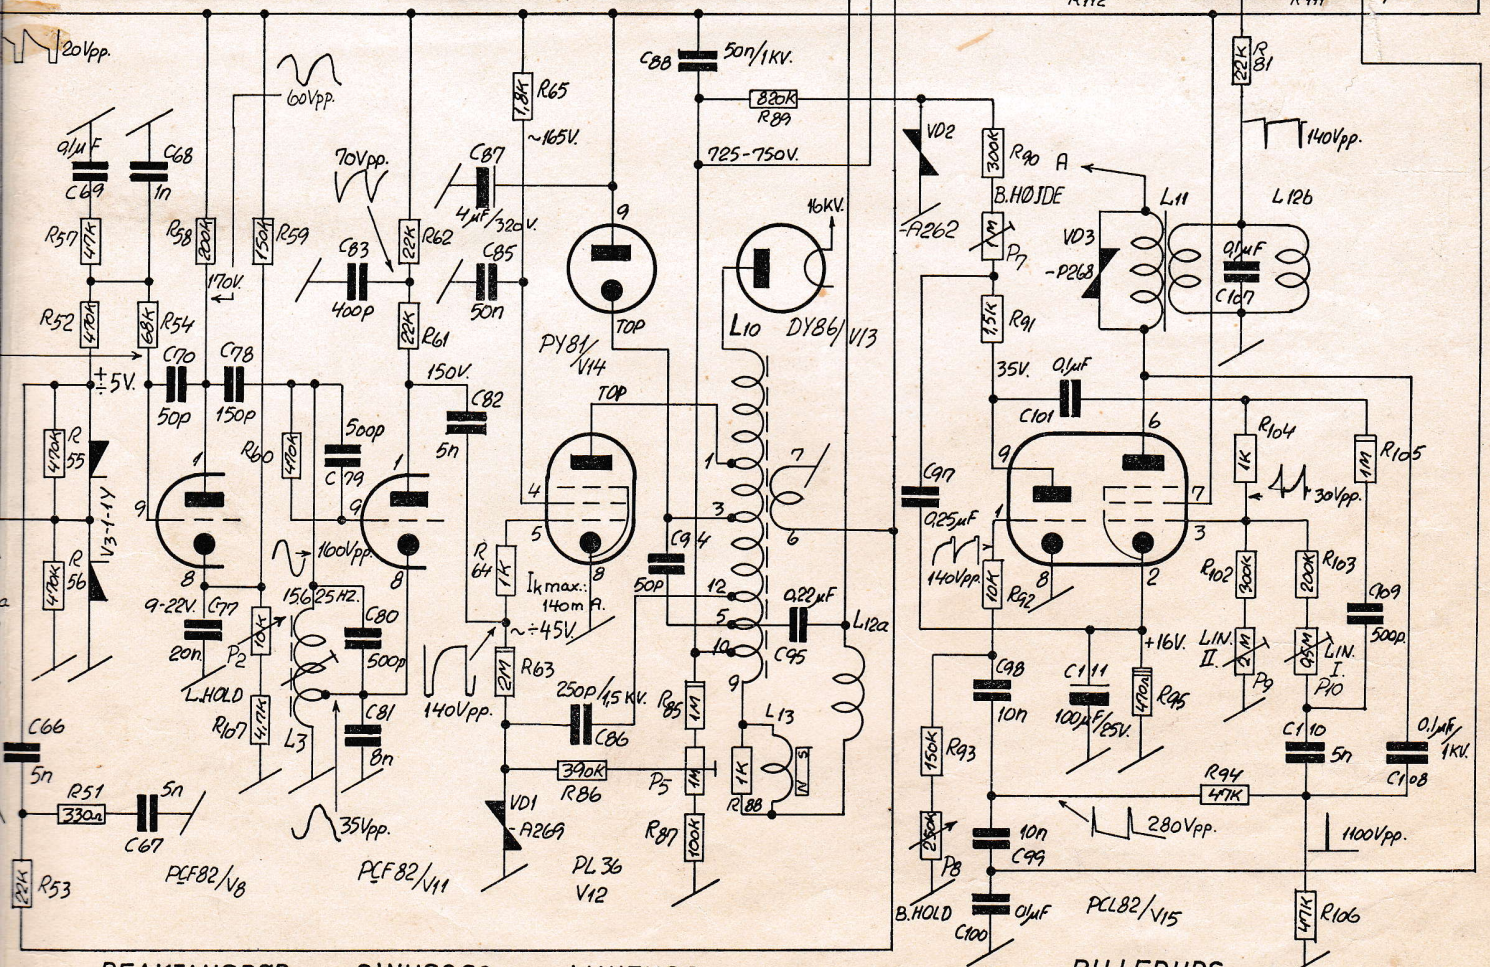

FØLSOMHED  
B.I: ~7µV.  
B.III: ~12µV.

- V14
- V12
- V5
- V4
- V3
- V9
- V2
- V1
- V6
- V11
- V15
- V7
- V10
- V8

R45 JUST. SOM FØLGER:  
KANALVÆLGER STIL-  
LES PÅ K2,3 EL.4.  
EVNT. ANT. FJERNES.  
C140G C44 KORTSLUT-  
TES.  
R45 JUST. TIL DET  
PUNKT, HVOR SNEEN  
LIGE NETOP ER  
FORSVUNDET.

DUCON TV 600

VIDEO/AGC.

1. SEP

2. SEP

REAKTANSRØR

SINUSOSC.

LINIEUDG.

BILLEUDG.