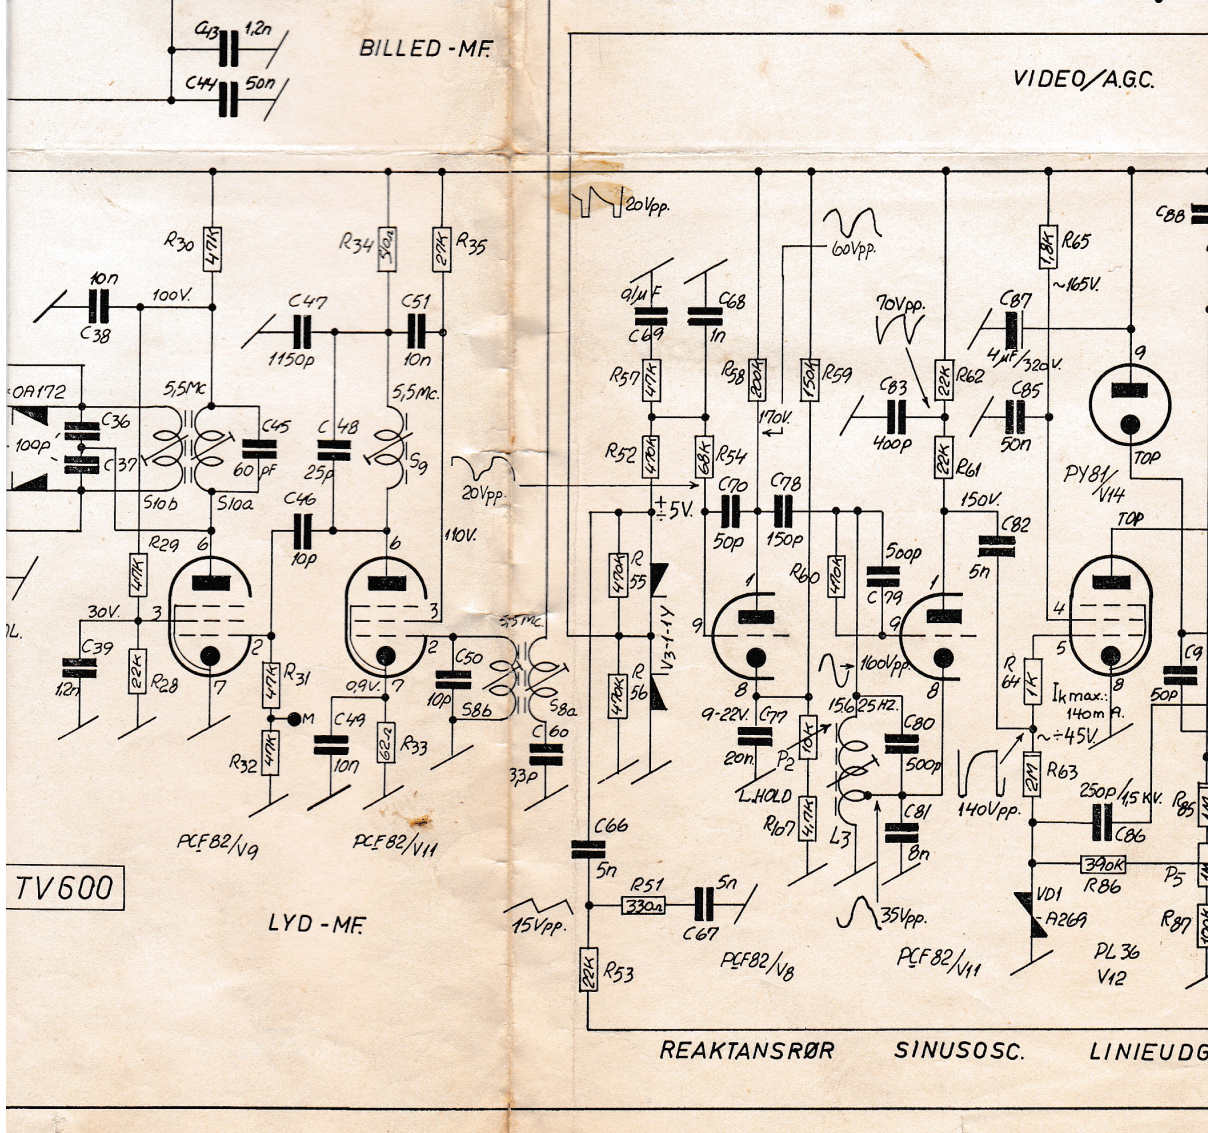

FØLSOMHED  
B.I: ~7µV.  
B.III: ~12µV.

- V14
- V12
- V5
- V4
- V3
- V9
- V2
- V1
- V6
- V11
- V15
- V7
- V10
- V8

R45 JUST. SOM FØLGER:  
KANALVÆLGER STIL-  
LES PÅ K2,3 EL.4.  
EVNT. ANT. FJERNES.  
C140G C44 KORTSLUT-  
TES.  
R45 JUST. TIL DET  
PUNKT, HVOR SNEEN  
LIGE NETOP ER  
FORSVUNDET.

DUCON TV 600

VIDEO/AGC.

1. SEP

2. SEP

REAKTANSRØR

SINUSOSC.

LINIEUDG.

BILLEUDG.