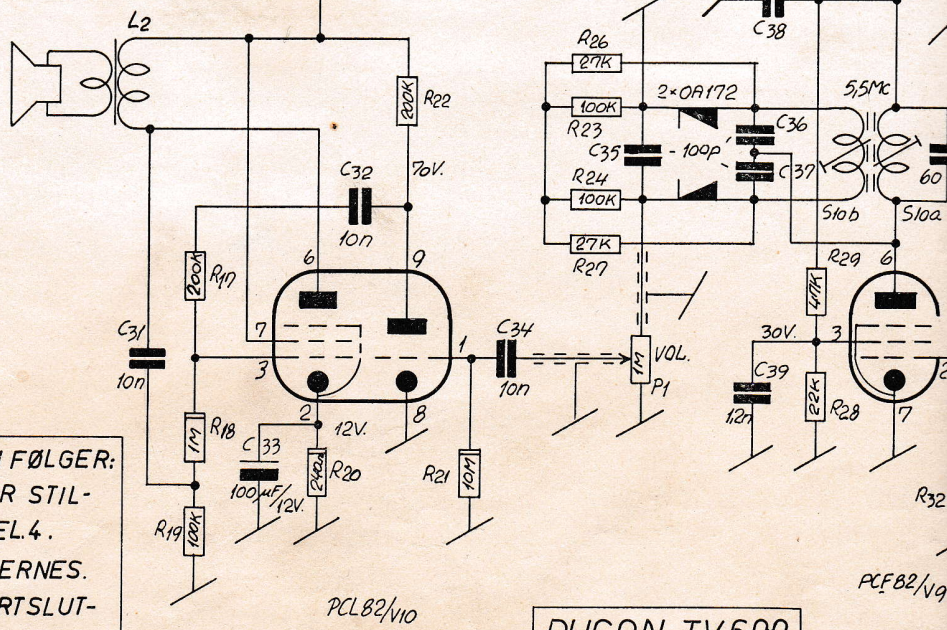

FØLSOMHED  
B.I: ~7µV.  
B.III: ~12µV.

- V14
- V12
- V5
- V4
- V3
- V9
- V2
- V1
- V6
- V11
- V15
- V7
- V10
- V8

R45 JUST. SOM FØLGER:  
KANALVÆLGER STIL-  
LES PÅ K2,3 EL.4.  
EVNT. ANT. FJERNES.  
C140G C44 KORTSLUT-  
TES.  
R45 JUST. TIL DET  
PUNKT, HVOR SNEEN  
LIGE NETOP ER  
FORSVUNDET.

DUCON TV 600

VIDEO/AGC.

1. SEP

2. SEP

REAKTANSRØR

SINUSOSC.

LINIEUDG.

BILLEUDG.