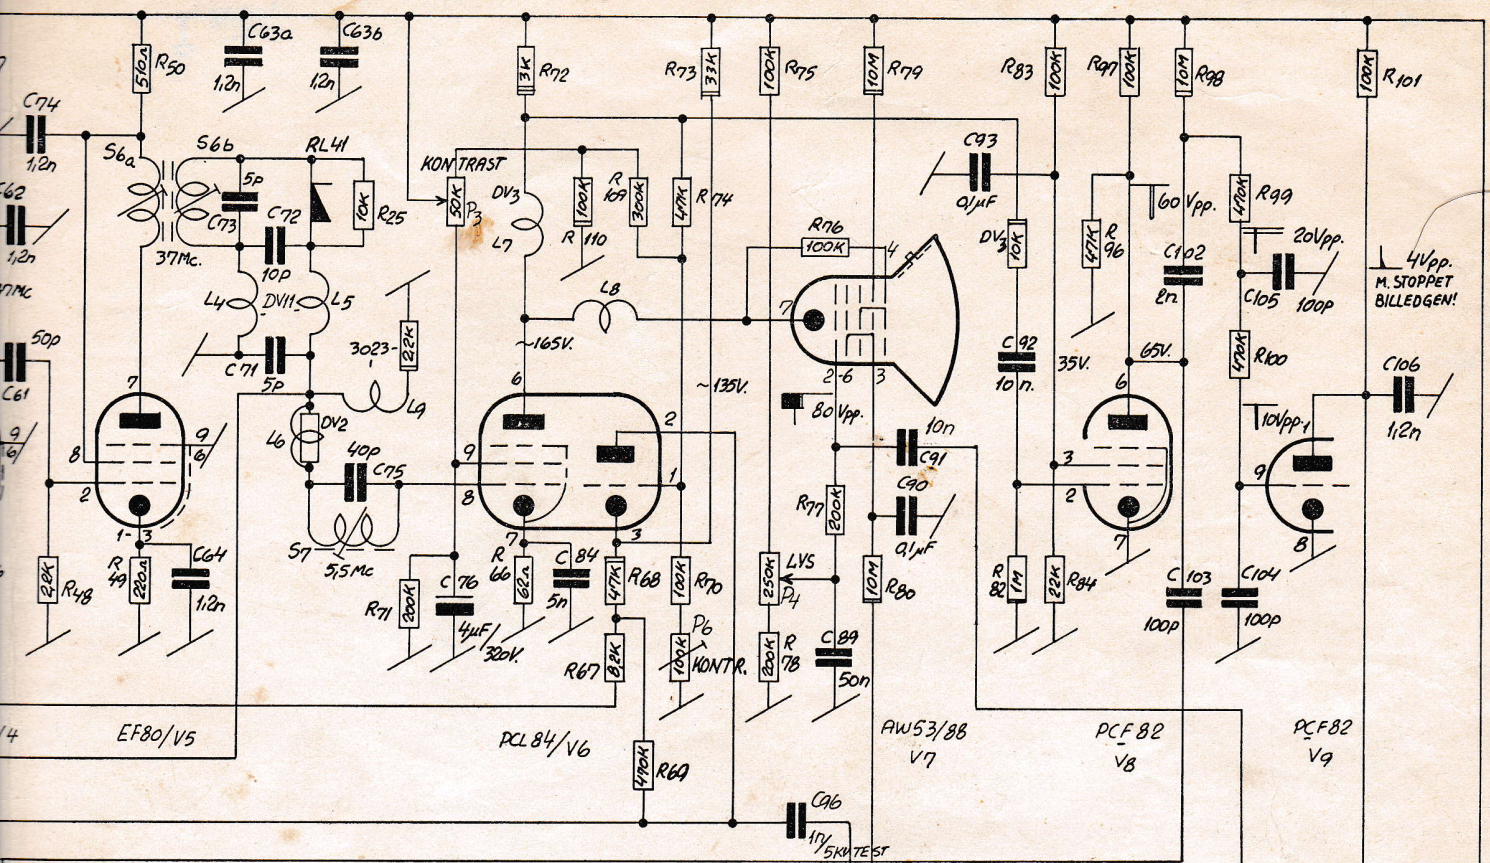

FØLSOMHED  
B.I: ~7µV.  
B.III: ~12µV.

- V14
- V12
- V5
- V4
- V3
- V9
- V2
- V1
- V6
- V11
- V15
- V7
- V10
- V8

R45 JUST. SOM FØLGER:  
KANALVÆLGER STIL-  
LES PÅ K2,3 EL.4.  
EVNT. ANT. FJERNES.  
C140G C44 KORTSLUT-  
TES.  
R45 JUST. TIL DET  
PUNKT, HVOR SNEEN  
LIGE NETOP ER  
FORSVUNDET.

DUCON TV 600

VIDEO/AGC.

1. SEP

2. SEP

REAKTANSRØR

SINUSOSC.

LINIEUDG.

BILLEUDG.