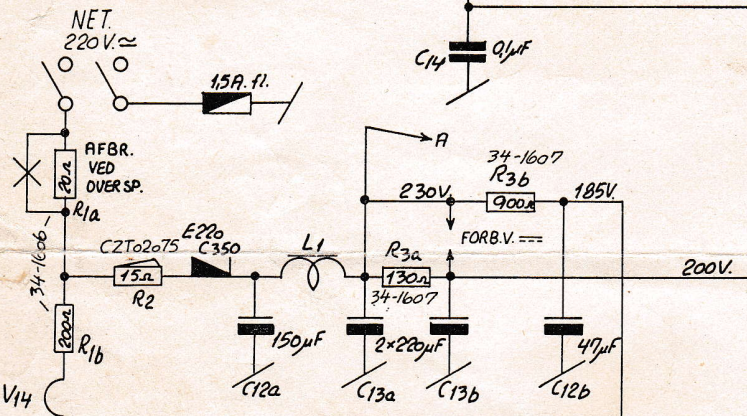

FØLSOMHED  
B.I: ~7µV.  
B.III: ~12µV.

- V14
- V12
- V5
- V4
- V3
- V9
- V2
- V1
- V6
- V11
- V15
- V7
- V10
- V8

R45 JUST. SOM FØLGER:  
KANALVÆLGER STIL-  
LES PÅ K2,3 EL.4.  
EVNT. ANT. FJERNES.  
C140G C44 KORTSLUT-  
TES.  
R45 JUST. TIL DET  
PUNKT, HVOR SNEEN  
LIGE NETOP ER  
FORSVUNDET.

DUCON TV 600

VIDEO/AGC.

1. SEP

2. SEP

REAKTANSRØR

SINUSOSC.

LINIEUDG.

BILLEUDG.