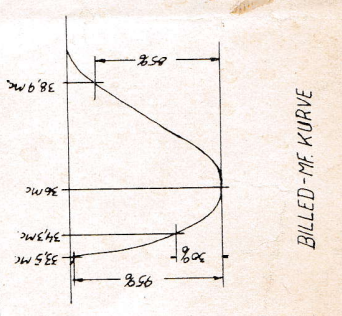

# DUCON TV601

BILLED-MF KURVE

LYD-MF KURVE

BILLED-MF KURVEN MÅLES FRA G1 PÅ  
 1/2 (1") TIL G1 PÅ V6. KANALVELGEREN  
 STILLES PÅ K12 OG DER SETTES  
 CA + 6V PÅ G1 AF V3.  
 LYD-MF KURVEN MÅLES FRA G1 PÅ  
 V5 TIL G1 PÅ V9.