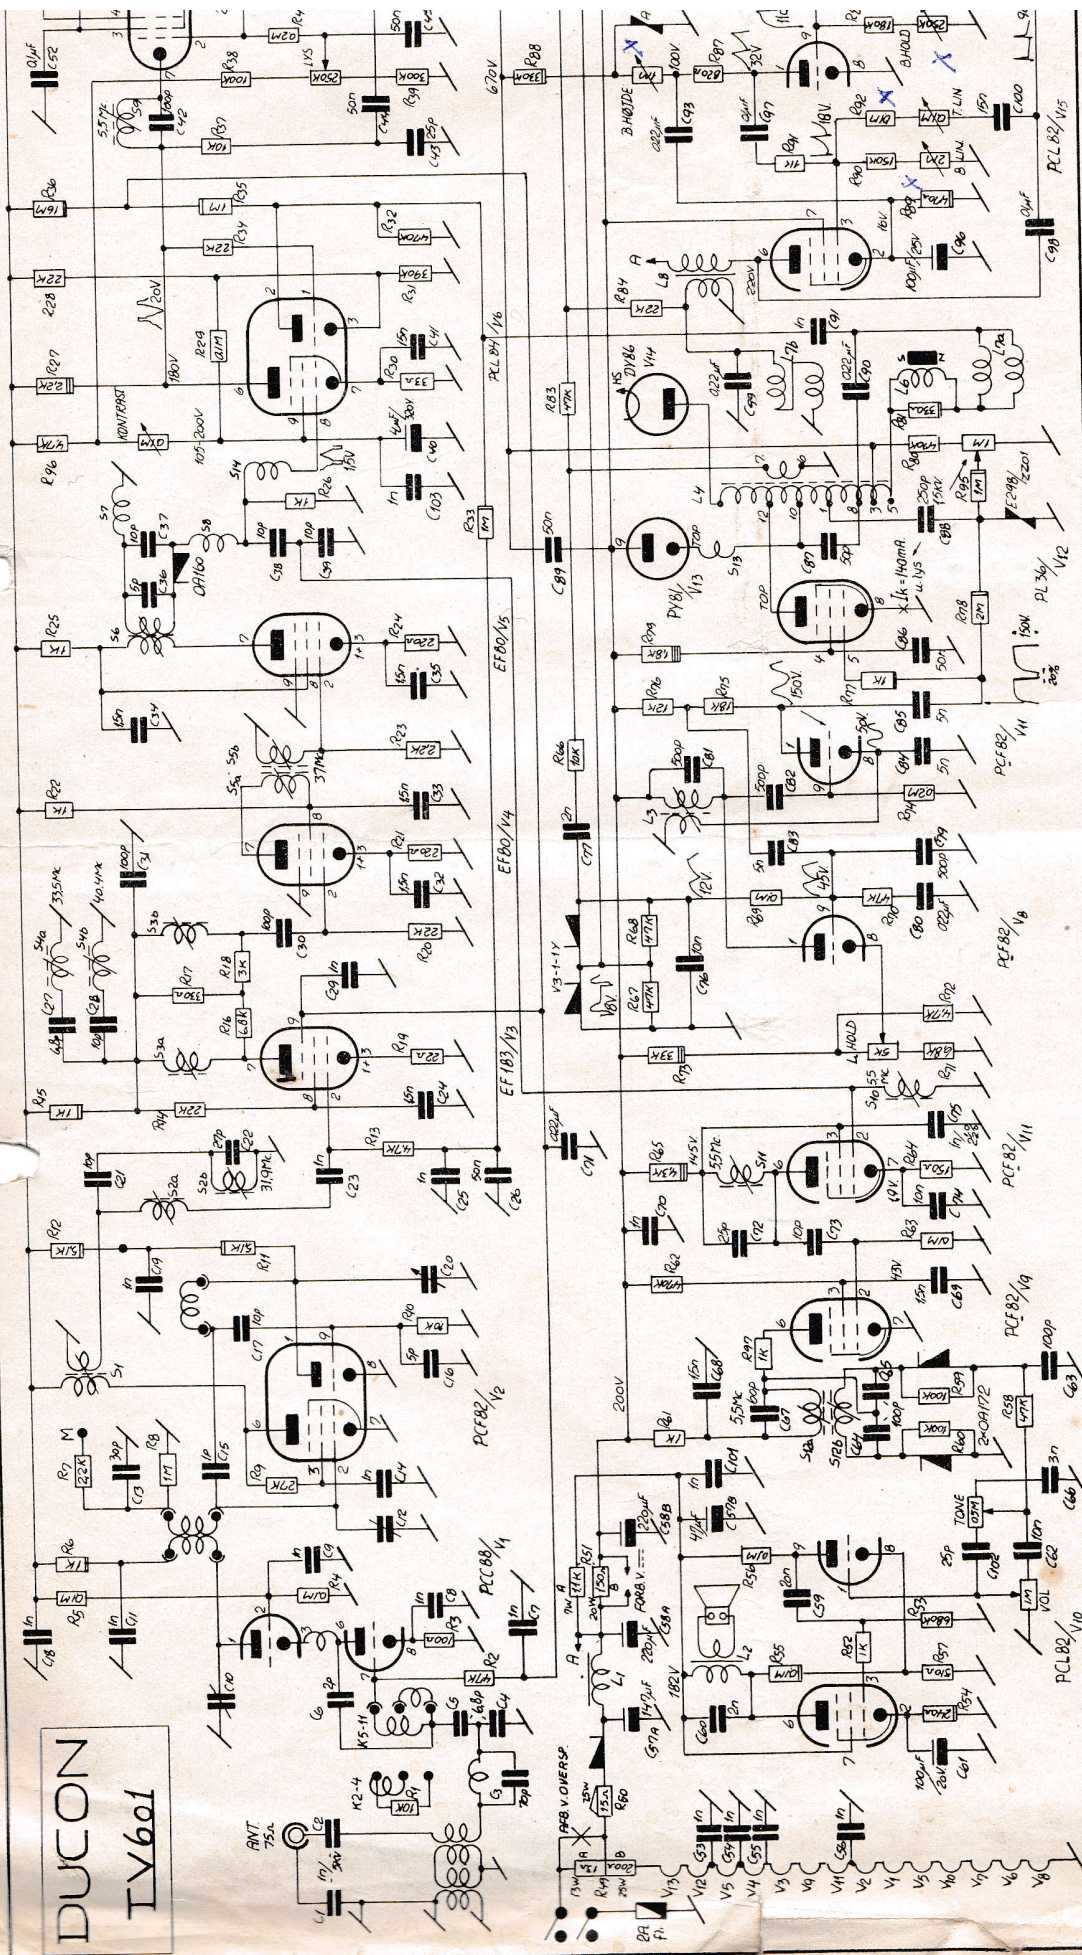

# DUCON TV601

BILLED-MF KURVE

LYD-MF KURVE

BILLED-MF KURVEN MÅLES FRA G1 PÅ  
 1/2 (1") TIL G1 PÅ V6. KANALVELGEREN  
 STILLES PÅ K12 OG DER SETTES  
 CA + 6V PÅ G1 AF V3.  
 LYD-MF KURVEN MÅLES FRA G1 PÅ  
 V5 TIL G1 PÅ V9.