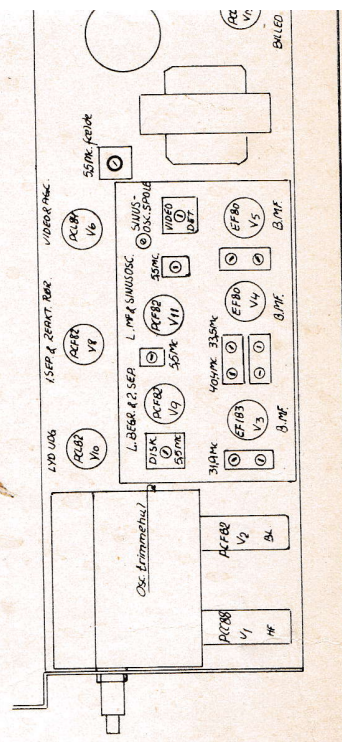

# DUCON TV601

BILLED-MF KURVE

LYD-MF KURVE

BILLED-MF KURVEN MÅLES FRA G1 PÅ  
 1/2 (1") TIL G1 PÅ V6. KANALVELGEREN  
 STILLES PÅ K12 OG DER SETTES  
 CA + 6V PÅ G1 AF V3.  
 LYD-MF KURVEN MÅLES FRA G1 PÅ  
 V5 TIL G1 PÅ V9.