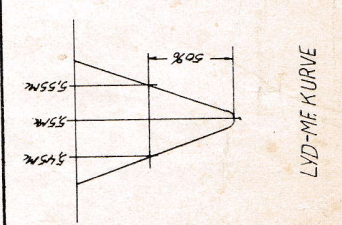

# DUCON TV601

BILLED-MF KURVE

LYD-MF KURVE

BILLED-MF KURVEN MÅLES FRA G1 PÅ  
 1/2 (1") TIL G1 PÅ V6. KANALVELGEREN  
 STILLES PÅ K12 OG DER SETTES  
 CA + 6V PÅ G1 AF V3.  
 LYD-MF KURVEN MÅLES FRA G1 PÅ  
 V5 TIL G1 PÅ V9.