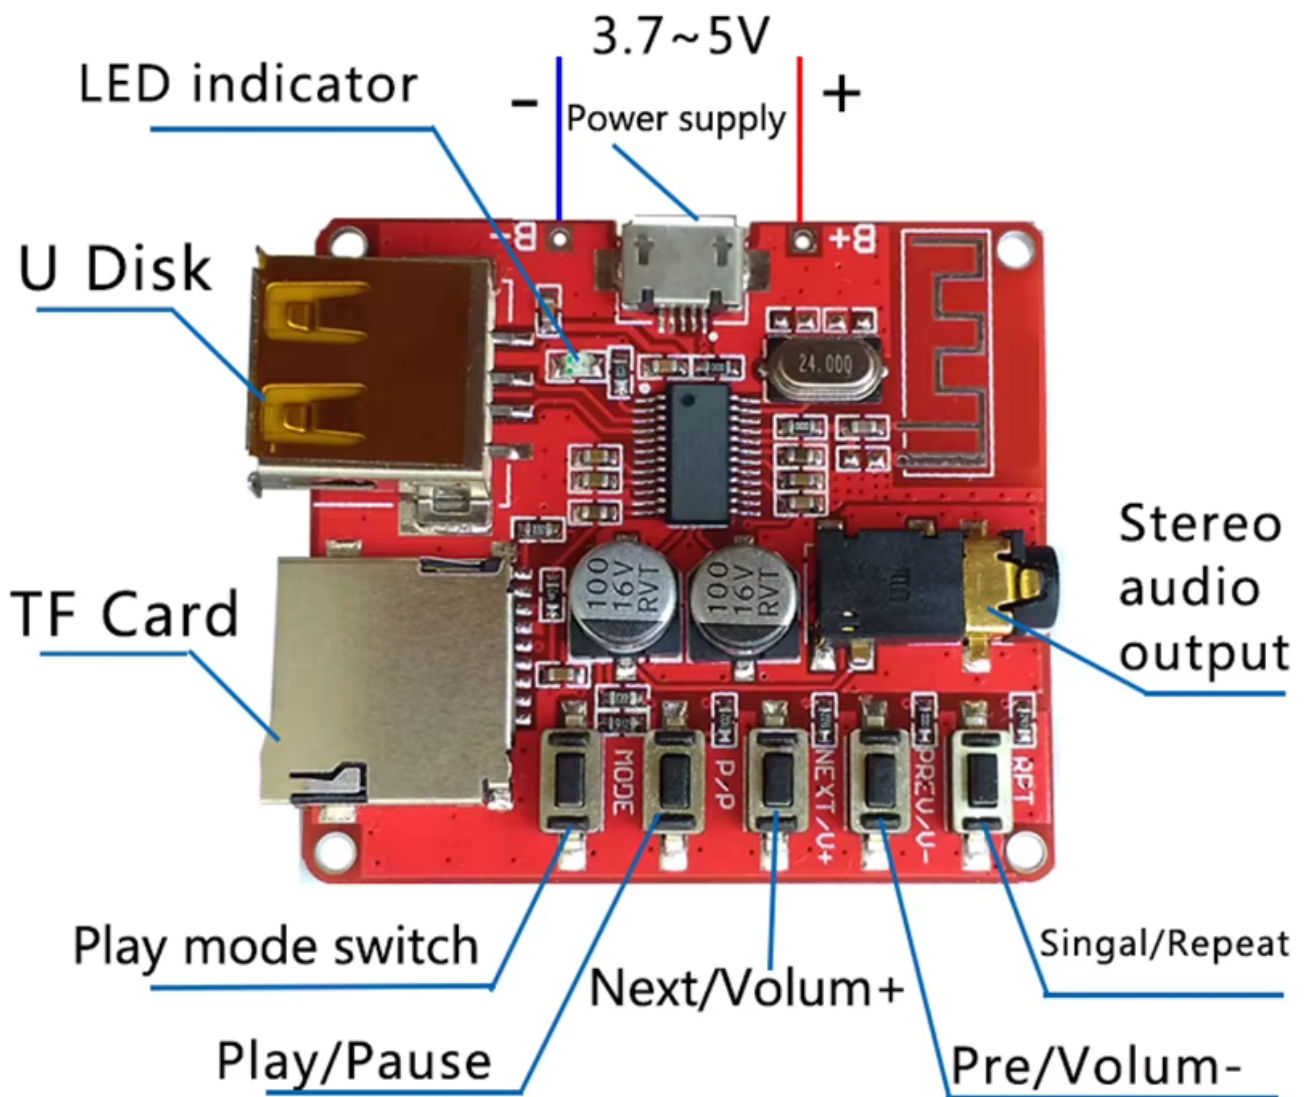

Lossless Decoding Module Wireless Bluetooth MP3 Decoder

SUPPORT PROFILE A2DP/AVCTP/AVDTP/AVRCP/HFP

LOS GREATER THAN 15M

COLOR:RED

INTERFACE DETAILS

POWER INTERFACE

UNIVERSAL MICRO-USB 5V POWER SUPPLY

3.7-5V SUPPLY PAD

TO ACHIEVE EXTERNAL 3.7-5V POWER SUPPLY MODIFICATION

U DISK INTERFACE

SUPPORT PLAY U DISK MP3 / WAV / APE / FLAC FILE, SUPPORT FAT16 / 32 FILE FORMAT

TF CARD INTERFACE

SUPPORT AFSPIL MP3-KORT I MP3 / WAV / APE / FLAC-FILEN, UNDERSTØTTER FAT16 / 32
FILFORMAT LED-INDIKATION

BLUETOOTH-TILSTAND BLÅT LYS LANGT, MUSIKTILSTAND BLÅT LYS BLINKER

STANDARD 3,5 MM INTERFACE, OUTPUT STEREO LYDKILDE, KAN INDSÆTTES HOVEDTELEFONER, TILSLUTTET FORSTÆRKER OG ANDET Udstyr

DEFINITION AF NØGLEFUNKTION

KNAP

FUNKTIONER

MODE

"KORT TRYK", TF-KORT, U-DISK, BLUETOOTH-TILSTANDSKONTAKT

P/P

"KORT TRYK" FOR AT AFSPILLE OG SÆTTE KONTAKTEN PÅ PAUSE

NÆSTE / V+

"KORT TRYK" DEN NÆSTE SANG, "LANGT TRYK" LYDSTYRKEN ØGES