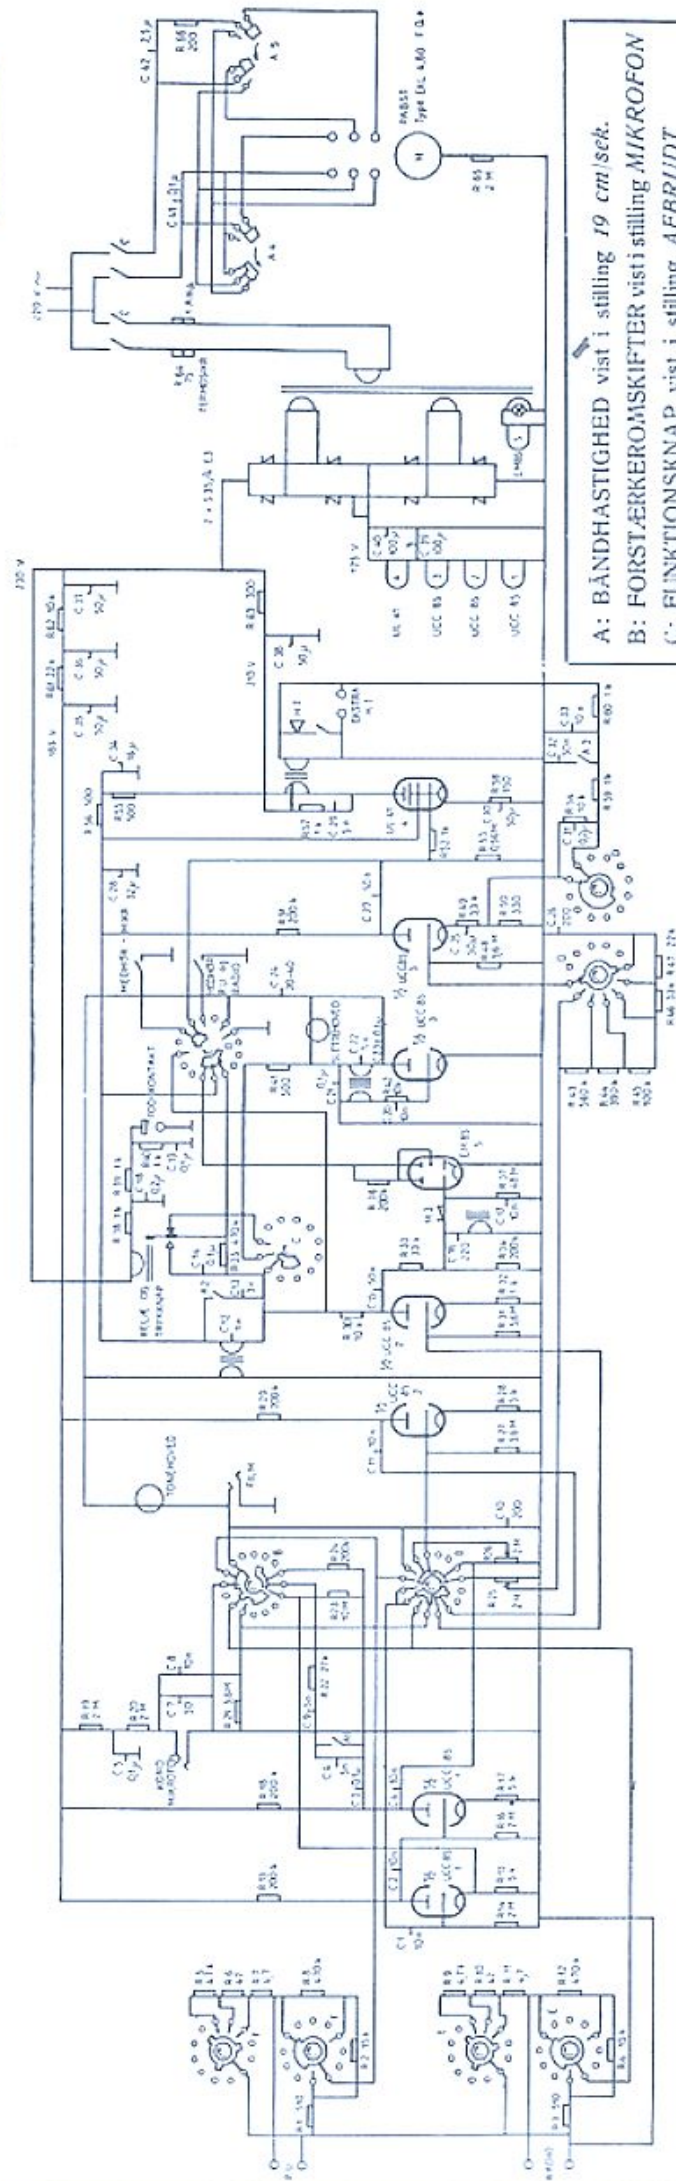

ELTRA BÅNDOPTAGER TYPE 950

IC 41

IC 42

IC 43

IC 44

- A: BÅNDHASTIGHED vist i stilling 19 cm/sek.
- B: FORSTÆRKERSKIFTER vist i stilling MIKROFON
- C: FUNKTIONSKNAP vist i stilling AFBRUDT
- D: TONEKONTROL vist i stilling MØRK · UDEN BAS
- E og F: IMPEDANSVÆLGERE vist i stilling 1.